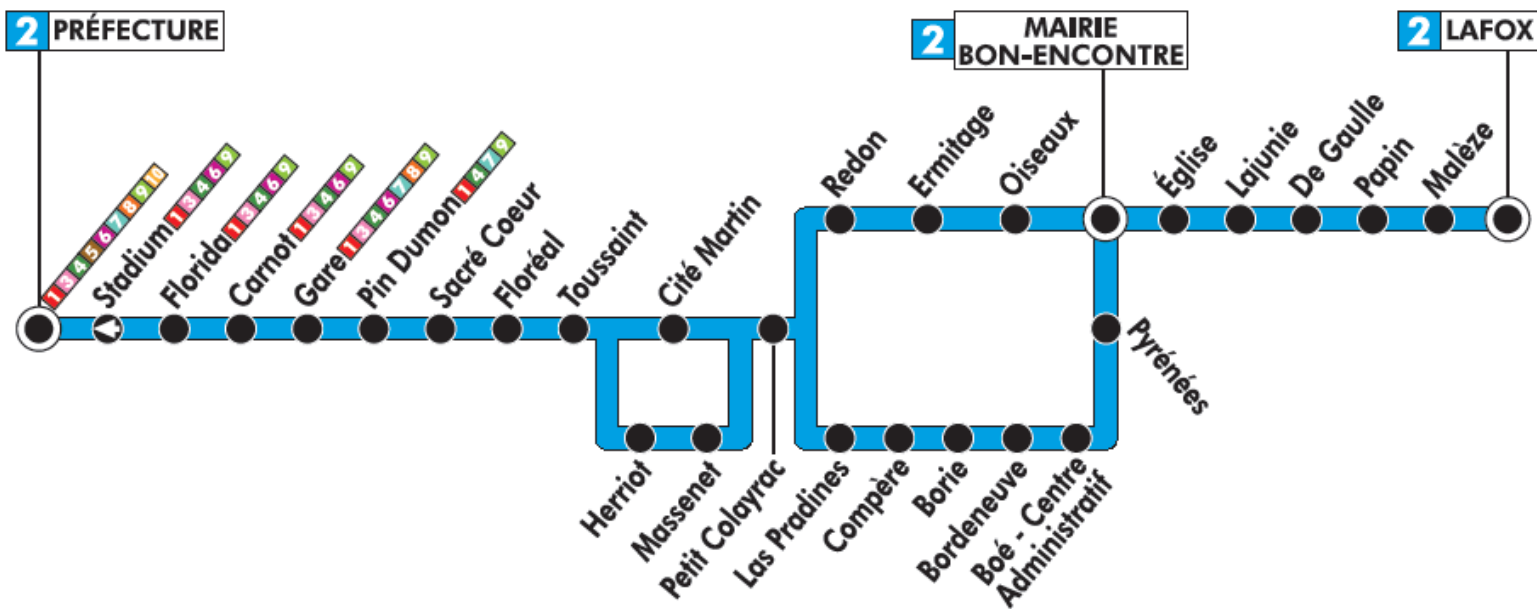

LIGNE 2 : Préfecture Gare Boé Bon-Encontre Lafox

2

du lundi au vendredi toute l'année
(sauf juillet et août)

Retrouvez tous les arrêts sur www.tempobus.fr **32**

vers **PRÉFECTURE**

Lafox	7:17		9:51										12:51					17:54																				
De Gaulle	7:23	8:20	9:57							12:57 13:20					16:41 18:00 18:51																							
Mairie Bon-Encontre	7:00	7:18	7:26	8:00	8:23	8:40	8:57	9:20	9:48	10:00	10:20	10:40	11:00	11:20	11:40	11:50	12:20	12:50	13:00	13:23	13:40	14:00	14:20	14:40	15:00	15:20	15:40	15:55	16:20	16:44	16:50	17:20	17:49	18:03	18:20	18:54	19:00	19:20
Redon	7:21	8:26			9:00		9:51 10:03		10:43			11:23		11:53		12:53 13:03		13:43		14:23		15:03		15:43		16:23		16:53		17:52 18:06		18:57		19:23				
Las Pradines	7:06	7:32	8:07	8:46		9:26		10:26			11:06		11:46		12:28		13:29		14:06		14:46		15:26		16:02		16:50		17:28		18:27		19:06					
Cité Martin	7:10	7:36	8:11	8:50		9:30		10:07 10:30		11:10			11:50		12:32		13:07 13:33		14:10		14:50		15:30		16:06		16:54		17:32		18:10 18:31		19:10					
Massenet	7:26	8:31			9:06		9:56		10:48			11:28		11:59		12:58		13:48		14:28		15:08		15:48		16:28		16:59		17:57		19:02		19:28				
Toussaint	7:11	7:28	7:37	8:12	8:33	8:52	9:08	9:31	9:58	10:08	10:31	10:50	11:11	11:30	11:51	12:01	12:33	13:00	13:08	13:34	13:50	14:11	14:30	14:51	15:10	15:31	15:50	16:08	16:30	16:55	17:01	17:33	17:59	18:12	18:32	19:04	19:11	19:30
Gare	7:18	7:35	7:44	8:19	8:40	9:02	9:16	9:38	10:05	10:15	10:38	10:57	11:18	11:37	11:59	12:10	12:40	13:07	13:15	13:41	13:57	14:18	14:37	14:58	15:17	15:38	15:58	16:18	16:37	17:03	17:10	17:40	18:07	18:22	18:39	19:11	19:18	19:37
Préfecture	7:23	7:40	7:49	8:29	8:45	9:10	9:24	9:43	10:10	10:20	10:43	11:02	11:23	11:42	12:09	12:20	12:45	13:12	13:20	13:46	14:02	14:23	14:42	15:03	15:22	15:43	16:03	16:23	16:42	17:13	17:20	17:45	18:15	18:30	18:44	19:16	19:23	19:42