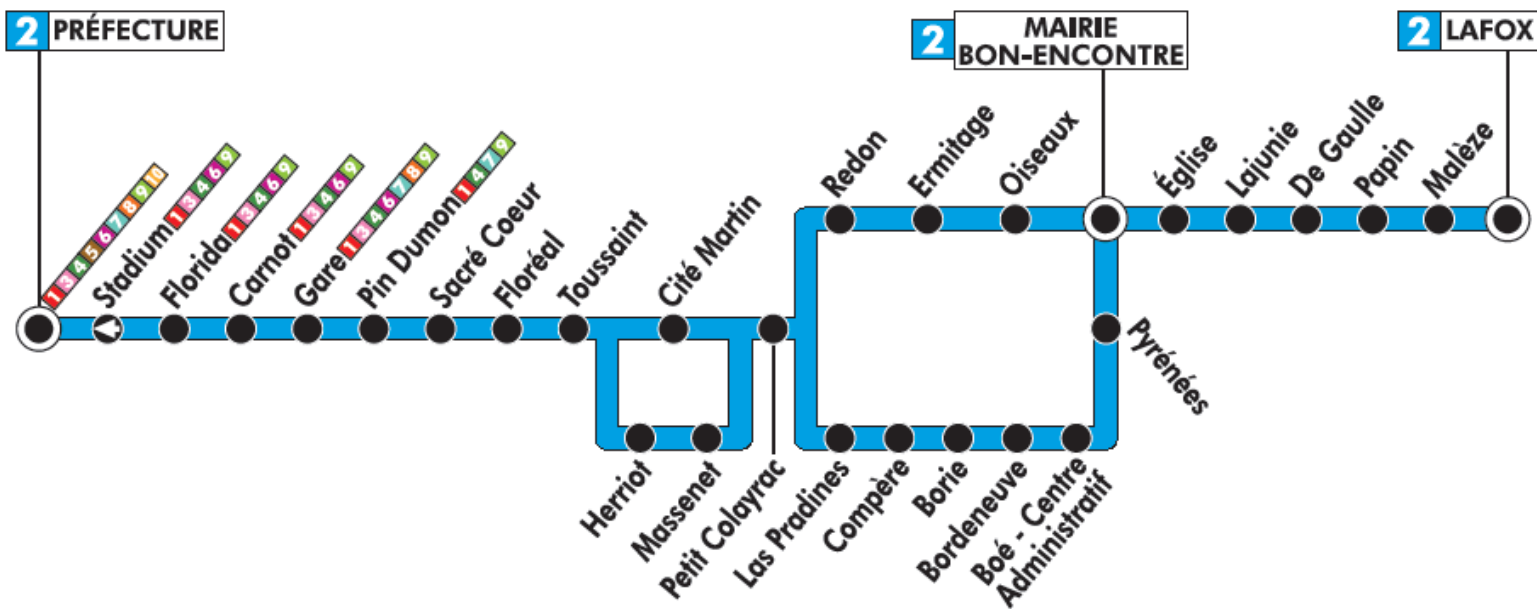

**LIGNE 2 : Préfecture ..... Gare ..... Boé ..... Bon-Encontre ..... Lafox**

2

du lundi au vendredi toute l'année  
(sauf juillet et août)

Retrouvez tous les arrêts sur [www.tempobus.fr](http://www.tempobus.fr) **32**

vers **PRÉFECTURE**

Lafox	7:17		9:51										12:51					17:54																				
De Gaulle	7:23	8:20	9:57							12:57 13:20					16:41 18:00 18:51																							
Mairie Bon-Encontre	7:00	7:18	7:26	8:00	8:23	8:40	8:57	9:20	9:48	10:00	10:20	10:40	11:00	11:20	11:40	11:50	12:20	12:50	13:00	13:23	13:40	14:00	14:20	14:40	15:00	15:20	15:40	15:55	16:20	16:44	16:50	17:20	17:49	18:03	18:20	18:54	19:00	19:20
Redon	7:21	8:26			9:00		9:51 10:03		10:43			11:23		11:53		12:53 13:03		13:43		14:23		15:03		15:43		16:23		16:53		17:52 18:06		18:57		19:23				
Las Pradines	7:06	7:32	8:07	8:46		9:26		10:26			11:06		11:46		12:28		13:29		14:06		14:46		15:26		16:02		16:50		17:28		18:27		19:06					
Cité Martin	7:10	7:36	8:11	8:50		9:30		10:07 10:30		11:10		11:50		12:32		13:07 13:33		14:10		14:50		15:30		16:06		16:54		17:32		18:10 18:31		19:10						
Massenet	7:26	8:31			9:06		9:56		10:48			11:28		11:59		12:58		13:48		14:28		15:08		15:48		16:28		16:59		17:57		19:02		19:28				
Toussaint	7:11	7:28	7:37	8:12	8:33	8:52	9:08	9:31	9:58	10:08	10:31	10:50	11:11	11:30	11:51	12:01	12:33	13:00	13:08	13:34	13:50	14:11	14:30	14:51	15:10	15:31	15:50	16:08	16:30	16:55	17:01	17:33	17:59	18:12	18:32	19:04	19:11	19:30
Gare	7:18	7:35	7:44	8:19	8:40	9:02	9:16	9:38	10:05	10:15	10:38	10:57	11:18	11:37	11:59	12:10	12:40	13:07	13:15	13:41	13:57	14:18	14:37	14:58	15:17	15:38	15:58	16:18	16:37	17:03	17:10	17:40	18:07	18:22	18:39	19:11	19:18	19:37
Préfecture	7:23	7:40	7:49	8:29	8:45	9:10	9:24	9:43	10:10	10:20	10:43	11:02	11:23	11:42	12:09	12:20	12:45	13:12	13:20	13:46	14:02	14:23	14:42	15:03	15:22	15:43	16:03	16:23	16:42	17:13	17:20	17:45	18:15	18:30	18:44	19:16	19:23	19:42